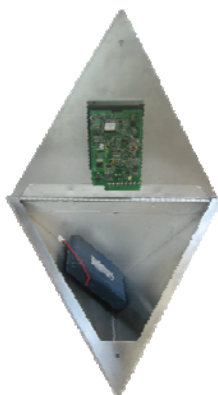

2005-04-08 12:04:22, Time-Lapse - Cleveland House

Mode

Texte
personnalisable

Stock

Surveillance de la caisse enregistreuse

Exemples d'applications

Ascenseurs

Caravanes